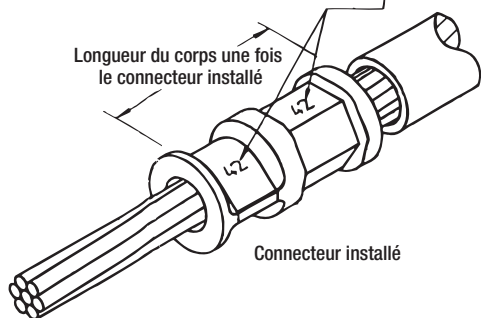

Connecteurs à broches pour conducteurs ordinaires en aluminium et en cuivre

Connecteurs à broches Bi-Pin^{md} à couvercle isolant

Servent à relier un câble en aluminium à une queue de cochon en cuivre plus petite de deux calibres.

- Pour applications de 600 V, 90°C
- Améliorent les connexions en éliminant le fluage à froid et l'oxydation de l'aluminium
- L'isolation thermorétractable empêche la corrosion causée par l'exposition aux gaz environnementaux dans des applications agricoles
- Réduisent les câbles surdimensionnés en aluminium
- Permettent de terminer un câble en aluminium dans une cosse désignée pour câbles en cuivre seulement
- Douille remplie en usine d'un composé obturateur

Matériaux : Fil de cuivre/Corps en aluminium

Fini : Électro-étagage

Isolant : Néoprène ou thermorétractable (rigidité diélectrique de 600 V)

Isolant au néoprène

NOUVEAU

Isolant thermorétractable

Pour vérifier l'installation, assurez-vous que le code estampé sur les matrices d'installation correspond à celui du connecteur à broche (pour les outils dotés de matrices d'estampage).

Longueur du corps une fois le connecteur installé

N° de cat. Thermorétractable	N° de cat. Néoprène	Calibre de câble Al	Calibre de câble Cu	Long. du corps après installation (po)	Code de matrice	Code couleur
61905AT	61905A	8 AWG	10 AWG	1,88	24	Bleu
61910AT	61910A	6 AWG	8 AWG	1,88	24	Bleu
61915AT	61915A	4 AWG	6 AWG	1,56	45	Or
61920AT	61920A	2 AWG	4 AWG	1,56	45	Or
61925AT	61925A	1 AWG	3 AWG	1,63	50	Orange
61930AT	61930A	1/0 AWG	2 AWG	1,63	50	Orange
61935T	61935	2/0 AWG	1 AWG	1,94	50	Orange
61940T	61940	3/0 AWG	1/0 AWG	2,13	60	Rubis
61945T	61945	4/0 AWG	2/0 AWG	2,13	60	Rubis
61950T	61950	250 kcmil	3/0 AWG	2,19	66	Blanc
61955T	61955	300 kcmil	4/0 AWG	2,50	71H	Rouge
61960T	61960	350 kcmil	250 kcmil	2,50	71H	Rouge
61963T	61963	400 kcmil	250 kcmil	3,75	87H	Brun
61965T	61965	500 kcmil	350 kcmil	3,75	87H	Brun
61970T	61970	600 kcmil	400 kcmil	3,75	107H	Orange
61975T	61975	700-750 kcmil	500 kcmil	3,75	107H	Orange