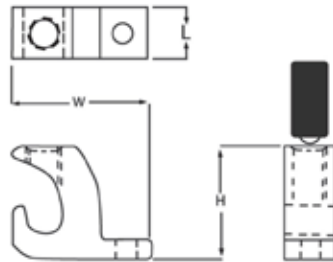

RENSEIGNEMENTS SUR LE PRODUIT

Connecteur à cosse ouverte en cuivre EZGround^{MD}

Conception à cosse ouverte pour faciliter l'installation du conducteur de terre comme bretelle entre plusieurs conduits sans qu'il soit nécessaire de couper le conducteur

Caractéristiques et avantages

- Idéal pour les applications de mise à la terre de piscines
- Entériné pour pose en pleine terre, «DB» direct burial.

No de cat.	Calibres de conducteurs		Grosseurs de goujon		Dimensions					
	AWG	mm ²	(po)	mm	H		W		L	
CULL4-14TP*	4-14	16-1,5	0,22	5,59	0,78	19,81	0,38	9,65	1,07	27,18

* Connecteurs étamés. Température nominale: 90 °C.

ABB Électrification Canada SRI
Produits d'installation
700, avenue Thomas
Saint-Jean-sur-Richelieu, Québec J2X 2M9
Tél.: +1 (450) 347 5318
Sans frais: +1 (800) 362 2952
Fax: +1 (450) 347 1976