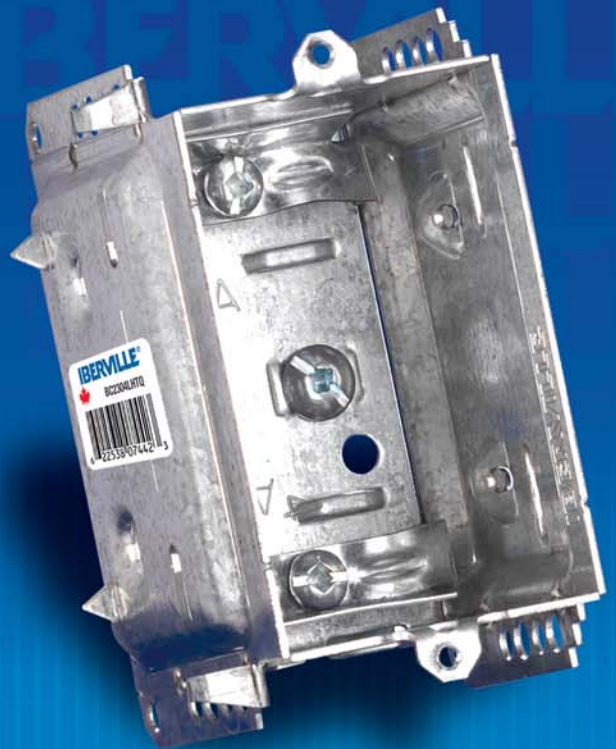

IBERVILLE^{md} C'EST BIEN FAIT.

BC1304-LHTQ^{mc}

Boîte sectionnelle pour appareils

BC2304-LHTQ^{mc}

Boîte soudée pour appareils

14% plus de volume ! Installation plus facile, plus exacte !

Ces boîtes de plus grand volume comptent toutes les caractéristiques nécessaires pour rendre l'installation plus rapide et plus exacte.

Guides de positionnement faciles à repérer pour installation dans des cloisons sèches ou des murs extérieurs

Guides de positionnement rétractables pour les cloisons sèches doubles

Approbation CSA pour le montage à une seule vis dans les cloisons sèches et les murs extérieurs