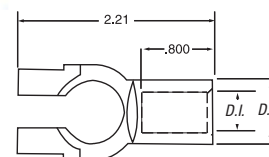

Connecteurs robustes pour accumulateurs

Connecteurs droits étamés pour accumulateurs

Matériau : Cuivre à conductivité élevée

Fini : Electroétamage

Outils d'installation : TBM5-SV, TBM5V, TBM8250S

C o m p r e s s i o n

N° de cat. Standard	N° de cat. En nombre	Calibre de câble SAE	Description	D.I.	D.E.	Emb. std.	Emb. en Nombre	Code couleur
BAC4SUBT	BAC4SUBT-C	Calibre 4	Droit universel	0,261	0,430	5	100	Gris
BAC2SUBT	BAC2SUBT-C	Calibre 2	Droit universel	0,340	0,550	5	100	Vert
BAC1SUBT	BAC1SIBT-C	Calibre 1	Droit universel	0,340	0,550	5	100	Rose
BAC10SUBT	BAC10SUBT-C	Calibre 1/0	Droit universel	0,455	0,625	5	100	Noir
BAC20SUBT	BAC20SUBT-C	Calibre 2/0	Droit universel	0,502	0,676	5	100	Orange
BAC30SUBT	BAC30SUBT-C	Calibre 3/0	Droit universel	0,530	0,730	5	100	Violet
BAC40SUBT	BAC40SUBT-C	Calibre 4/0	Droit universel	0,600	0,844	5	100	Jaune
BAC4SPBT	BAC4SPBT-C	Calibre 4	Droit positif	0,261	0,430	5	100	Gris
BAC4SNBT	BAC4SNBT-C	Calibre 4	Droit négatif	0,261	0,430	5	100	Gris
BAC2SPBT	BAC2SPBT-C	Calibre 2	Droit positif	0,340	0,550	5	100	Vert
BAC2SNBT	BAC2SNBT-C	Calibre 2	Droit négatif	0,340	0,550	5	100	Vert
BAC1SPBT	BAC1SPBT-C	Calibre 1	Droit positif	0,340	0,550	5	100	Rose
BAC1SNBT	BAC1SNBT-C	Calibre 1	Droit négatif	0,340	0,550	5	100	Rose
BAC10SPBT	BAC10SPBT-C	Calibre 1/0	Droit positif	0,455	0,625	5	100	Noir
BAC10SNBT	BAC10SNBT-C	Calibre 1/0	Droit négatif	0,455	0,625	5	100	Noir
BAC20SPBT	BAC20SPBT-C	Calibre 2/0	Droit positif	0,502	0,676	5	100	Orange
BAC20SNBT	BAC20SNBT-C	Calibre 2/0	Droit négatif	0,502	0,676	5	100	Orange
BAC30SPBT	BAC30SPBT-C	Calibre 3/0	Droit positif	0,530	0,730	5	100	Violet
BAC30SNBT	BAC30SNBT-C	Calibre 3/0	Droit négatif	0,530	0,730	5	100	Violet
BAC40SPBT	BAC40SPBT-C	Calibre 4/0	Droit positif	0,600	0,844	5	100	Jaune
BAC40SNBT	BAC40SNBT-C	Calibre 4/0	Droit négatif	0,600	0,844	5	100	Jaune