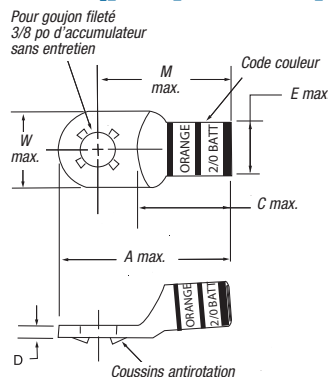

N° de cat. Standard	N° de cat. En nombre	Calibre de câble SAE	A ±0,040	M ±0,020	W ±0,020	C ±0,020	E ±0,010	Gros. de goujon	Emb. std.	Emb. en Nombre	Code couleur
BAC438	273-31853-1	Calibre 4	1,46 (37,0)	1,14 (29,0)	0,62 (15,6)	0,75 (19,1)	0,37 (9,3)	3/8	10	100	Gris
BAC238	273-31853-2	Calibre 2	1,78 (45,1)	1,40 (35,6)	0,68 (17,1)	0,85 (21,6)	0,47 (11,9)	3/8	10	100	Vert
BAC138	273-31853-3	Calibre 1	1,88 (47,6)	1,50 (38,1)	0,75 (44,5)	0,95 (24,1)	0,52 (13,2)	3/8	10	100	Rose
BAC1038	273-31853-4	Calibre 1/0	1,93 (48,9)	1,55 (39,4)	0,83 (21,0)	1,00 (25,4)	0,57 (14,5)	3/8	10	100	Noir
BAC2038	273-31853-5	Calibre 2/0	2,11 (53,6)	1,65 (41,8)	0,93 (23,6)	1,10 (27,9)	0,63 (16,1)	3/8	10	100	Orange
BAC3038	273-31853-6	Calibre 3/0	2,03 (51,4)	1,65 (41,9)	1,03 (26,0)	1,10 (27,9)	0,70 (17,8)	3/8	10	100	Violet
BAC4038	273-31853-7	Calibre 4/0	2,23 (57,8)	1,90 (48,3)	1,03 (26,0)	1,35 (34,3)	0,77 (19,5)	3/8	10	100	Jaune