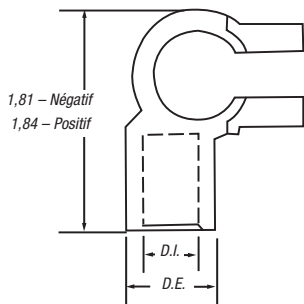

Connecteurs robustes pour accumulateurs

Connecteurs coudés étamés pour accumulateurs

Matériau : Cuivre à conductivité élevée

Fini : Electroétamage

Outils d'installation : TBM5-SV, TBM5V, TBM8250S

N° de cat. Standard	N° de cat. En nombre	Calibre de câble SAE	Description	D.I.	D.E.	Emb. std.	Emb. en Nombre	Code couleur
BAC10ERNBT	BAC10ERNBT-C	Calibre 1/0	Coude droit, négatif	0,455	0,625	5	100	Noir
BAC10ERPBT	BAC10ERPBT-C	Calibre 1/0	Coude droit, positif	0,455	0,625	5	100	Noir
BAC20ERNBT	BAC20ERNBT-C	Calibre 2/0	Coude droit, négatif	0,502	0,676	5	100	Orange
BAC20ERPBT	BAC20ERPBT-C	Calibre 2/0	Coude droit, positif	0,502	0,676	5	100	Orange
BAC30ERNBT	BAC30ERNBT-C	Calibre 3/0	Coude droit, négatif	0,530	0,730	5	100	Violet
BAC30ERPBT	BAC30ERPBT-C	Calibre 3/0	Coude droit, positif	0,530	0,730	5	100	Violet
BAC40ERNBT	BAC40ERNBT-C	Calibre 4/0	Coude droit, négatif	0,600	0,844	5	100	Jaune
BAC40ERPBT	BAC40ERPBT-C	Calibre 4/0	Coude droit, positif	0,600	0,844	5	100	Jaune
BAC10ELNBT	BAC10ELNBT-C	Calibre 1/0	Coude gauche, négatif	0,455	0,625	5	100	Noir
BAC10ELPBT	BAC10ELPBT-C	Calibre 1/0	Coude gauche, positif	0,455	0,625	5	100	Noir
BAC20ELNBT	BAC20ELNBT-C	Calibre 2/0	Coude gauche, négatif	0,502	0,676	5	100	Orange
BAC20ELPBT	BAC20ELPBT-C	Calibre 2/0	Coude gauche, positif	0,502	0,676	5	100	Orange
BAC30ELNBT	BAC30ELNBT-C	Calibre 3/0	Coude gauche, négatif	0,530	0,730	5	100	Violet
BAC30ELPBT	BAC30ELPBT-C	Calibre 3/0	Coude gauche, positif	0,530	0,730	5	100	Violet
BAC40ELNBT	BAC40ELNBT-C	Calibre 4/0	Coude gauche, négatif	0,600	0,844	5	100	Jaune
BAC40ELPBT	BAC40ELPBT-C	Calibre 4/0	Coude gauche, positif	0,600	0,844	5	100	Jaune