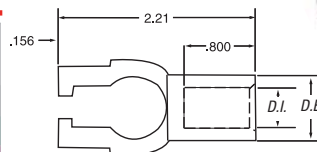

Connecteurs robustes pour accumulateurs

Connecteurs droits étamés pour accumulateurs

Matériau : Cuivre à conductivité élevée

Fini : Electroétamage

Outils d'installation : TBM5-SV, TBM5V, TBM8250S

C o m p r e s s i o n

N° de cat. Standard	N° de cat. En nombre	Calibre de câble SAE	Description	D.I.	D.E.	Emb. std.	Emb. en Nombre	Code couleur
BAC4SUBT	BAC4SUBT-C	Calibre 4	Droit universel	0,261	0,430	5	100	Gris
BAC2SUBT	BAC2SUBT-C	Calibre 2	Droit universel	0,340	0,550	5	100	Vert
BAC1SUBT	BAC1SIBT-C	Calibre 1	Droit universel	0,340	0,550	5	100	Rose
BAC10SUBT	BAC10SUBT-C	Calibre 1/0	Droit universel	0,455	0,625	5	100	Noir
BAC20SUBT	BAC20SUBT-C	Calibre 2/0	Droit universel	0,502	0,676	5	100	Orange
BAC30SUBT	BAC30SUBT-C	Calibre 3/0	Droit universel	0,530	0,730	5	100	Violet
BAC40SUBT	BAC40SUBT-C	Calibre 4/0	Droit universel	0,600	0,844	5	100	Jaune
BAC4SPBT	BAC4SPBT-C	Calibre 4	Droit positif	0,261	0,430	5	100	Gris
BAC4SNBT	BAC4SNBT-C	Calibre 4	Droit négatif	0,261	0,430	5	100	Gris
BAC2SPBT	BAC2SPBT-C	Calibre 2	Droit positif	0,340	0,550	5	100	Vert
BAC2SNBT	BAC2SNBT-C	Calibre 2	Droit négatif	0,340	0,550	5	100	Vert
BAC1SPBT	BAC1SPBT-C	Calibre 1	Droit positif	0,340	0,550	5	100	Rose
BAC1SNBT	BAC1SNBT-C	Calibre 1	Droit négatif	0,340	0,550	5	100	Rose
BAC10SPBT	BAC10SPBT-C	Calibre 1/0	Droit positif	0,455	0,625	5	100	Noir
BAC10SNBT	BAC10SNBT-C	Calibre 1/0	Droit négatif	0,455	0,625	5	100	Noir
BAC20SPBT	BAC20SPBT-C	Calibre 2/0	Droit positif	0,502	0,676	5	100	Orange
BAC20SNBT	BAC20SNBT-C	Calibre 2/0	Droit négatif	0,502	0,676	5	100	Orange
BAC30SPBT	BAC30SPBT-C	Calibre 3/0	Droit positif	0,530	0,730	5	100	Violet
BAC30SNBT	BAC30SNBT-C	Calibre 3/0	Droit négatif	0,530	0,730	5	100	Violet
BAC40SPBT	BAC40SPBT-C	Calibre 4/0	Droit positif	0,600	0,844	5	100	Jaune
BAC40SNBT	BAC40SNBT-C	Calibre 4/0	Droit négatif	0,600	0,844	5	100	Jaune