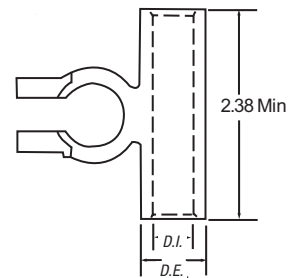

Connecteurs robustes pour accumulateurs

Connecteurs à drapeau étamés pour accumulateurs

Matériau : Cuivre à conductivité élevée

Fini : Electroétamage

Outils d'installation : TBM5-SV, TBM5V, TBM8250S

C o m p r e s s i o n

N° de cat. Standard	BULK No de cat.	Calibre de câble SAE	Description	D.I.	D.E.	Emb. std.	Emb. en Nombre	Code couleur
BAC10FU	BAC10FNBL	1/0 Gauge	Drapeau universel	0,455	0,625	5	100	Noir
BAC20FU	BAC20FNBL	2/0 Gauge	Drapeau universel	0,502	0,676	5	100	Orange
BAC30FU	BAC30FNBL	3/0 Gauge	Drapeau universel	0,530	0,730	5	100	Violet
BAC40FU	BAC40FNBL	4/0 Gauge	Drapeau universel	0,600	0,844	5	100	Jaune
BAC10FPBT	BAC10FPBT-C	1/0 Gauge	Drapeau positif	0,455	0,625	5	100	Noir
BAC10FNBT	BAC10FNBT-C	1/0 Gauge	Drapeau négatif	0,455	0,625	5	100	Noir
BAC20FPBT	BAC20FPBT-C	2/0 Gauge	Drapeau positif	0,502	0,676	5	100	Orange
BAC20FNBT	BAC20FNBT-C	2/0 Gauge	Drapeau négatif	0,502	0,676	5	100	Orange
BAC30FPBT	BAC30FPBT-C	3/0 Gauge	Drapeau positif	0,530	0,730	5	100	Violet
BAC30FNBT	BAC30FNBT-C	3/0 Gauge	Drapeau négatif	0,530	0,730	5	100	Violet
BAC40FPBT	BAC40FPBT-C	4/0 Gauge	Drapeau positif	0,600	0,844	5	100	Jaune
BAC40FNBT	BAC40FNBT-C	4/0 Gauge	Drapeau négatif	0,600	0,844	5	100	Jaune