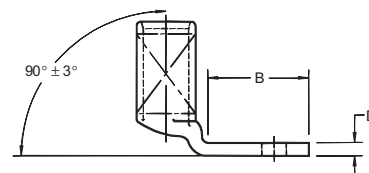

C o m p r e s s i o n

N° de cat.	Calibre de fil		Grosueur de boulon	Dimensions en po (mm)					Code de matrice	Couleur de matrice
	Câble Ordinaire	Câble flexible : classes G,H,I,K,M		B	C	D	E	F		
54929BEUB	#8 AWG	37/24	#10	0,65 (16,5)	0,42 (10,7)	0,08 (2,0)	0,26 (6,6)	0,25 (6,4)	21	Rouge
54930BEUB			1/4	0,65 (16,5)	0,42 (10,7)	0,08 (2,0)	0,26 (6,6)	0,25 (6,4)	21	Rouge
54904BEUB	#6 AWG	#6 AWG, 61/24	#10	0,65 (16,5)	0,44 (11,2)	0,08 (2,0)	0,30 (7,6)	0,25 (6,4)	24	Bleu
54905BEUB			1/4	0,65 (16,5)	0,44 (11,2)	0,08 (2,0)	0,30 (7,6)	0,25 (6,4)	24	Bleu
54908BEUB	#4 AWG	#5 AWG, 91/24	#10	0,65 (16,5)	0,52 (13,2)	0,10 (2,5)	0,37 (9,4)	0,25 (6,4)	29	Gris
54806BEUB			1/4	0,65 (16,5)	0,52 (13,2)	0,10 (2,5)	0,37 (9,4)	0,25 (6,4)	29	Gris
54933BEUB	#2-3 AWG	125/24	#10	0,65 (16,5)	0,59 (15,0)	0,11 (2,8)	0,41 (10,4)	0,25 (6,4)	33	Brun
54942BEUB			5/16	0,88 (22,4)	0,59 (15,0)	0,11 (2,8)	0,41 (10,4)	0,38 (9,7)	33	Brun
54945BEUB	#1 AWG	#2 AWG, 150/24 – 175/24	#10	0,65 (16,5)	0,68 (17,3)	0,11 (2,8)	0,47 (11,9)	0,25 (6,4)	37	Vert
54947BEUB			5/16	0,88 (22,4)	0,68 (17,3)	0,11 (2,8)	0,47 (11,9)	0,38 (9,7)	37	Vert
54946BEUB	1/0 AWG	#1 AWG, 225/24	#10	0,65 (16,5)	0,75 (19,1)	0,13 (3,3)	0,52 (13,2)	0,25 (6,4)	42	Rose
54949BEUB			5/16	0,88 (22,4)	0,75 (19,1)	0,13 (3,3)	0,52 (13,2)	0,38 (9,7)	42	Rose
54909BEUB			3/8	0,93 (23,6)	0,75 (19,1)	0,13 (3,3)	0,52 (13,2)	0,38 (9,7)	42	Rose
54950BEUB			1/2	1,25 (31,8)	0,75 (19,1)	0,13 (3,3)	0,52 (13,2)	0,50 (12,7)	42	Rose
54910BEUB	2/0 AWG	1/0 AWG, 275/24	3/8	0,93 (23,6)	0,83 (21,1)	0,13 (3,3)	0,57 (14,5)	0,38 (9,7)	45	Noir
54951BEUB			1/2	1,25 (31,8)	0,83 (21,1)	0,13 (3,3)	0,57 (14,5)	0,50 (12,7)	45	Noir
54965BEUB	3/0 AWG	2/0 AWG – 325/24	1/2	1,25 (31,8)	0,92 (23,4)	0,13 (3,3)	0,63 (16,0)	0,50 (12,7)	50	Orange
54970BEUB04	4/0 AWG	3/0 AWG, 450/24 3/0 Soudé	1/4	1,00 (25,4)	1,03 (26,2)	0,14 (3,6)	0,70 (17,8)	0,25 (6,4)	54	Violet
54970BEUB06			3/8	1,13 (28,7)	1,03 (26,2)	0,14 (3,6)	0,70 (17,8)	0,38 (9,7)	54	Violet
54970BEUB			1/2	1,25 (31,8)	1,03 (26,2)	0,14 (3,6)	0,70 (17,8)	0,50 (12,7)	54	Violet
54913BEUB	250 kcmil	550/24 – 4/0 AWG, 4/0 Soudé	1/2	1,25 (31,8)	1,13 (28,7)	0,14 (3,6)	0,77 (19,6)	0,50 (12,7)	62	Jaune
54914BEUB	300 kcmil	250 kcmil, 650/24 = 262 kcmil	1/2	1,25 (31,8)	1,25 (31,8)	0,15 (3,8)	0,85 (21,6)	0,50 (12,7)	66	Blanc
54915BEUB	350 kcmil	650/24, 262 kcmil	1/2	1,25 (31,8)	1,36 (34,5)	0,18 (4,6)	0,93 (23,6)	0,50 (12,7)	71	Rouge
54916BEUB	400 kcmil	775/24, 300/313 kcmil	1/2	1,58 (40,1)	1,41 (35,8)	0,17 (4,3)	0,96 (24,4)	0,50 (12,7)	76	Bleu
54917BEUB			5/8	1,25 (31,8)	1,41 (35,8)	0,17 (4,3)	0,96 (24,4)	0,63 (16,0)	76	Bleu
54918BEUB	500 kcmil	925/24, 350/373 kcmil, 400 kcmil	1/2	1,58 (40,1)	1,61 (40,9)	0,22 (5,6)	1,10 (27,9)	0,50 (12,7)	87	Brun
54919BEUB			5/8	1,25 (31,8)	1,61 (40,9)	0,22 (5,6)	1,10 (27,9)	0,63 (16,0)	87	Brun
54921BEUB	600 kcmil	1100/24, 444 kcmil	1/2	1,58 (40,1)	1,75 (44,5)	0,24 (6,1)	1,20 (30,5)	0,50 (12,7)	94	Vert
54920BEUB			5/8	1,25 (31,8)	1,75 (44,5)	0,24 (6,1)	1,20 (30,5)	0,63 (16,0)	94	Vert
54922BEUB	750 kcmil	1325/24, 500/535 kcmil	1/2	1,25 (31,8)	1,94 (49,3)	0,27 (6,9)	1,33 (33,8)	0,50 (12,7)	106	Noir
54923BEUB			5/8	1,58 (40,1)	1,94 (49,3)	0,27 (6,9)	1,33 (33,8)	0,63 (16,0)	106	Noir
58984BEUB		1600/24, 646 kcmil	5/8	1,58 (40,1)	1,94 (49,3)	0,27 (6,9)	1,33 (33,8)	0,63 (16,0)	106	Noir
58926BEUB	900 kcmil	1925/24, 777 kcmil	5/8	1,58 (40,1)	2,17 (55,1)	0,31 (7,9)	1,50 (38,1)	0,63 (16,0)	115	Jaune
54928BEUB			5/8	1,58 (40,1)	2,27 (57,7)	0,30 (7,6)	1,55 (39,4)	0,63 (16,0)	125	S/O
54928BEUB12	1000 kcmil		7/8	1,58 (46,5)	2,37 (60,2)	0,30 (7,6)	1,55 (39,4)	0,88 (22,4)	125	S/O