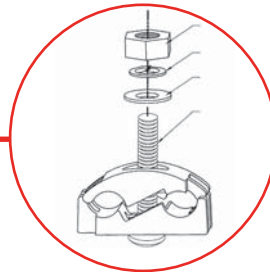

Coupleurs non filetés

p. 83

Type DGC

Type DGC
Emmanchements de mise à la terre

p. 83

Goujons de battage pour tiges de terre

Pour l'installation de tiges de terre

p. 84

Tubes d'accès pour tiges de terre

p. 85

Connecteurs et accessoires de mise à la terre — Vue d'ensemble

Tapis métalliques de contrôle du gradient

p. 85

Type GP

Plaques de terre en cuivre pour dessous de poteaux

p. 85

Type PB

Plaques de terre pour poteaux

p. 85

Type GTC

Brides de terre pour pylônes

p. 86

CTG250

Brides de terre à gamme étendue pour pylônes

p. 86

Types LL, CULL

Connecteurs à cosse ouverte

p. 87

Connecteurs parallèles

p. 88

Type DS