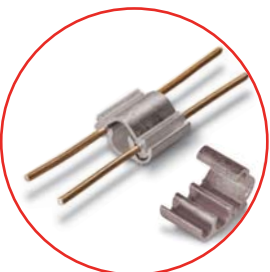

Tubes d'accès pour tiges de terre

p. 85

Connecteurs et accessoires de mise à la terre — Vue d'ensemble

Tapis métalliques de contrôle du gradient

p. 85

Type GP

Plaques de terre en cuivre pour dessous de poteaux

p. 85

Type PB

Plaques de terre pour poteaux

p. 85

Type GTC

Brides de terre pour pylônes

p. 86

CTG250

Brides de terre à gamme étendue pour pylônes

p. 86

Types LL, CULL

Connecteurs à cosse ouverte

p. 87

Connecteurs parallèles

p. 88

Type DS

Connecteurs de branchement à goujon court

p. 89

Type SP

Connecteurs de branchement à goujon long

p. 90

Connecteurs et accessoires de mise à la terre — Vue d'ensemble

Type TTC

Connecteurs de terre pour transformateur