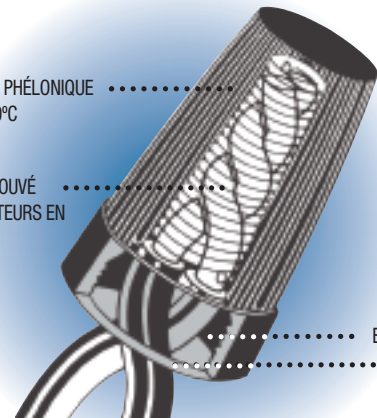

Afin de satisfaire aux exigences sévères d'usage pour les connexions de conducteurs en aluminium, le connecteur à visser Marrette<sup>md</sup> ACS<sup>mc</sup> a été conçu avec un ressort fixe fabriqué d'un matériau spécial plaqué pour une résistance supérieure à la corrosion.

### Chapeau extérieur

- Fabriqué d'un matériau phénolique brun très robuste pour résister à des températures de 150°C.
- Gros chapeau en forme de petit baril, finement strié pour faciliter la manipulation, même avec les mains grasses ou humides.
- Gorge large et profonde pour une meilleure protection de l'isolant des fils.
- Entrée filetée pour faciliter l'introduction de plus gros faisceaux dans le ressort.

### Ressort intérieur

- Fabriqué d'un alliage de bronze spécial et revêtu d'une épaisse couche d'étain en conformité aux normes sévères établies pour les connexions de conducteurs en aluminium.
- Construction de fils métalliques arrondis pour protéger les conducteurs en aluminium et les fils toronnés en cuivre des éraflures et du bris lors de l'installation.
- Connecteur approuvé pour les circuits d'un maximum de 600 volts, ainsi que pour les appareils d'éclairage et les enseignes d'un maximum de 1000 volts.
- Entériné pour les connexions aluminium-aluminium, cuivre-cuivre et aluminium-cuivre (ou cuivre fortement toronné).
- Emballages pratiques, pensés en fonction des besoins et prêts à l'emploi en chantier !
- Non répertorié UL.

CHAPEAU PHÉLONIQUE  
COTÉ 150°C

RESSORT APPROUVÉ  
POUR CONDUCTEURS EN  
ALUMINIUM

ENTRÉE FILETÉE  
GORGE LARGE  
ET PROFONDE