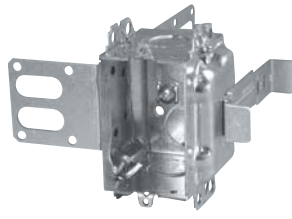

Boîtes pour colombages d'acier

Boîtes pour appareil

IBERVILLE ind

CI3102-LSSAX

CI3102-SSX

CI1204-3/4-SSX-HV

CI2104-LSSAX

CI2104-LSSA-2X

N° de cat.	Capacité (po cu.)	Longueur (po)	Caractéristiques brides	Débouchures			Débouchures câbles
				1/2 po bouts	1/2 po fond	3/4 po bouts	Bouts
Boîtes pour appareil – 2 po Profond – Groupables 3 po de haut							
CI3102-LSSAX	12,0	2	loomex/BX	-	-	-	4
CI3102-SSX	12,0	2	-	2	-	-	-
Boîtes pour appareil – 2-1/2 po Profond – Pré-groupées – 3 po de haut							
CI1204-3/4-SSX-HV	16,0	2	-	-	-	2	-
CI2104-LSSAX	12,5	2	loomex/BX	-	-	-	4
CI2104-LSSA-2X	25,0	3-3/4	loomex/BX	-	-	-	8
CI2104-LSSA-3X	37,5	5-1/2	loomex/BX	-	-	-	12
CI2104-LSSX	12,5	2	loomex/BX	-	-	-	4
CI2104-LSS1X-1	12,5	2	loomex/BX	-	-	-	4
CI2104-LSS2X-1	25,0	3-3/4	loomex/BX	-	-	-	8
CI2104-LSS3X-1	37,5	5-1/2	loomex/BX	-	-	-	12
CI2104-LSS2X	25,0	3-3/4	loomex/BX	-	-	-	8
CI2104-LSS3X	37,5	5-1/2	loomex/BX	-	-	-	12

N° cat.	Description
Support	
CISSX-6	Supports de prolongement pour colombage en métal.

Boîtes pour colombages d'acier

Boîtes pour appareil

IBERVILLE md

CI3104-KSSX

BC3104-KSS1X-1

BC3104-LSSAX

BC3104-LSSX

CI3104-LSS1X-1

CI1504-LSSAX

CI3104-LSSA1X-1

CI3004-LSSAX-1

CI3004-LSSX-1

CISSX-6

Spécifications techniques

N° cat.	Volume (po.cu.)	Caractéristiques brides	Débouchures			Débouchures câble bouts
			1/2 po bouts	1/2 po fond	3/4 po bouts	
Boîtes pour appareil — 2-1/2 po Profond — Groupables — 3 po x 2 po						
CI3104-KSSX	16,0	-	2	2	2	-
BC3104-KSS1X-1	16,0	-	2	2	2	-
BC3104-LSSAX	16,0	loomex/BX	-	-	-	4
BC3104-LSSX	16,0	loomex/BX	-	-	-	4
CI3104-LSS1X-1	16,0	loomex/BX	-	-	-	4
CI3104-LSSA1X-1	16,0	loomex/BX	-	-	-	4
CI3104-SSX	16,0	-	2	2	-	-
Boîtes pour appareil — 2-1/2 po Profond — Non-Groupables — 3 po x 2 po						
CI1504-LSSAX	15,0	loomex/BX	-	-	-	4
Boîtes pour appareil — 3 po Profond — Groupables — 3 po x 2 po						
CI3004-LSSAX-1	18,0	loomex/BX	-	-	-	4
CI3004-LSSX	18,0	loomex/BX	-	-	-	4
CI3004-LSSX-1	18,0	loomex/BX	-	-	-	4