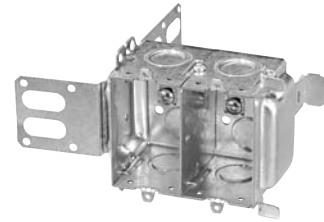

CI4204-KSSX