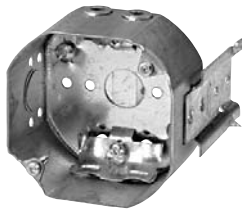

BC54171-LB

Équerre de fixation. (Avec pointes de fixation.)