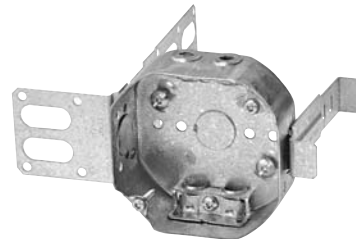

BC54151-LSSAX

Équerre de montage pour colombages d'acier de 2-1/2 po et 3-5/8 po. Avec support additionnel intégré.