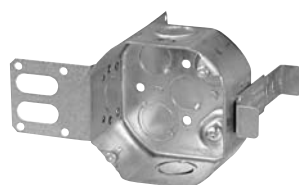

# IBERVILLE<sup>md</sup>

**BCOBEX**

Prolongement.

**BC56111**

Boîte pour plafond.

**BC54151-K**

Débouchures concentriques.

**CI54151-KSSX**

Débouchures concentriques. Équerre de montage pour colombages d'acier de 2-1/2 po et 3-5/8 po. Avec support additionnel intégré.

**BC55151-K**

Prolongement avec vis de m.à.l.t. Débouchures concentriques.

**BC54171-K**

Débouchures concentriques.

**CI54171-KSSX**

Débouchures concentriques. Équerre de montage pour colombages d'acier de 2-1/2 et 3-5/8 po. Avec support additionnel intégré.

**CI54171-KSSX-1**

Équerre de montage (décentré pour 2 épaisseurs de panneaux de gypse)

## Spécifications techniques

N° cat.	Description						
<b>1/2 po Profond — Prolongements</b>							
<b>BCOBEX</b>	Prolongement pour boîtes octogonales. Profondeur non-ajustable 1/2 po. Complet avec vis de montage.						
N° cat.	Capacité (po.cu.)	Caractéristiques		Débouchures			
		équerre	vis de m.à.l.t. surélevée	1/2 po côtés	1/2 po fond	3/4 po côtés	3/4 po fond
<b>1/2 po Profond</b>							
<b>BC56111</b>	5,0	-	oui	-	4	-	-
<b>1-1/2 po Profond</b>							
<b>BC54151-K</b>	15,0	-	oui	4	4	2	2
<b>CI54151-KSSX</b>	15,0	"SSX"	oui	2	4	2	2
<b>BC55151-K</b>	15,0	-	non	4	-	2	-
<b>2-1/8 po Profond</b>							
<b>BC54171-K</b>	21,0	-	oui	4	4	2	2
<b>CI54171-KSSX</b>	21,0	"SSX"	oui	2	4	2	2
<b>CI54171-KSSX-1</b>	21,0	"SSX-1"	oui	2	4	2	2
<b>CI55171-K</b>	21,0	-	non	4	-	2	-