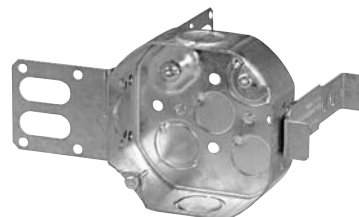

# Boîtes octogonales 4 po

Débouchures pour conduit

# IBERVILLE<sup>md</sup>

**BCOBEX**

Prolongement.

**BC56111**

Boîte pour plafond.

**BC54151-K**

Débouchures concentriques.

**CI54151-KSSX**

Débouchures concentriques. Équerre de montage pour colombages d'acier de 2-1/2 po et 3-5/8 po. Avec support additionnel intégré.

**BC55151-K**

Prolongement avec vis de m.à.l.t. Débouchures concentriques.

**BC54171-K**

Débouchures concentriques.

**CI54171-KSSX**

Débouchures concentriques. Équerre de montage pour colombages d'acier de 2-1/2 et 3-5/8 po. Avec support additionnel intégré.

**CI54171-KSSX-1**

Équerre de montage (décentré pour 2 épaisseurs de panneaux de gypse)