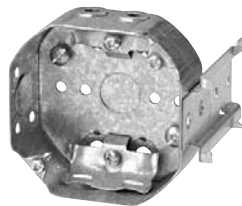

Débouchures concentriques. Équerre de montage pour colombages d'acier de 2-1/2 po et 3-5/8 po. Avec support additionnel intégré.

**BC55151-K**

Prolongement avec vis de m.à.l.t. Débouchures concentriques.

**BC54171-K**

Débouchures concentriques.

**CI54171-KSSX**

Débouchures concentriques. Équerre de montage pour colombages d'acier de 2-1/2 et 3-5/8 po. Avec support additionnel intégré.

**CI54171-KSSX-1**

Équerre de montage (décentré pour 2 épaisseurs de panneaux de gypse)

## Spécifications techniques

N° cat.	Description						
<b>1/2 po Profond — Prolongements</b>							
<b>BCOBEX</b>	Prolongement pour boîtes octogonales. Profondeur non-ajustable 1/2 po. Complet avec vis de montage.						
N° cat.	Capacité (po.cu.)	Caractéristiques		Débouchures			
		équerre	vis de m.à.l.t. surélevée	1/2 po côtés	1/2 po fond	3/4 po côtés	3/4 po fond
<b>1/2 po Profond</b>							
<b>BC56111</b>	5,0	-	oui	-	4	-	-
<b>1-1/2 po Profond</b>							
<b>BC54151-K</b>	15,0	-	oui	4	4	2	2
<b>CI54151-KSSX</b>	15,0	"SSX"	oui	2	4	2	2
<b>BC55151-K</b>	15,0	-	non	4	-	2	-
<b>2-1/8 po Profond</b>							
<b>BC54171-K</b>	21,0	-	oui	4	4	2	2
<b>CI54171-KSSX</b>	21,0	"SSX"	oui	2	4	2	2
<b>CI54171-KSSX-1</b>	21,0	"SSX-1"	oui	2	4	2	2
<b>CI55171-K</b>	21,0	-	non	4	-	2	-

# Boîtes octogonales 4 po

Brides pour câbles sous gaine non-métallique

**IBERVILLE** md

**BC54151-L**

Guides de positionnement en retrait de 1/2 po.

**BC54151-LB**

Équerre de fixation. (Avec pointes de fixation et guides de positionnement.)