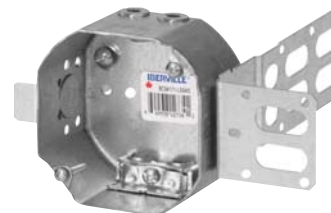

# IBERVILLE<sup>md</sup>

**BC54151-LA**

**BC54151-LSSAX**

Équerre de montage pour colombages d'acier de 2-1/2 po et 3-5/8 po. Avec support additionnel intégré.

**BC54171-LA**

**BC54171-LSSAX**