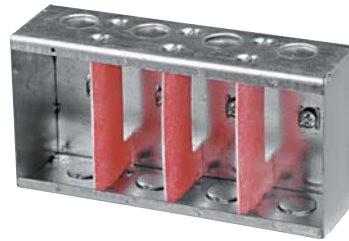

CIMBS-1-HV

CIMBS-4-HV

1 groupe à 4 groupes

CIMBD-1-HV

CIMBD-4-HV

1 groupe à 4 groupes

Spécifications techniques

N° cat.	Volume (po.cu.)	H x L x P (pouces) de groupes	Débouchures	
			Largeur (pouces)	1/2 po bouts
2-3/8 po Profond x 4 po Haut				
CIMBS-1-HV	20,25	1	2-1/4	2
CIMBS-2-HV	20,25 / groupe	2	4-1/16	4
CIMBS-3-HV	20,25 / groupe	3	5-7/8	6
CIMBS-4-HV	20,25 / groupe	4	7-11/16	8
3-3/8 po Profond x 4 po Haut				
CIMBD-1-HV	22,5	1	2-1/4	4
CIMBD-2-HV	22,5 / groupe	2	4-1/16	8
CIMBD-3-HV	22,5 / groupe	3	5-7/8	12
CIMBD-4-HV	22,5 / groupe	4	7-11/16	16

NOTE: Toutes les boîtes HV ont des trous taraudés espacés de 3-17/32 po pour les interrupteurs 347 volts.
Espacement latéral standard 1-13/16 po, sur les boîtes pré-groupées.
Les boîtes pré-groupées incluent les cloisons en fibre.

Cloisons seulement

CIMBS-HV-PART
CIMBD-HV-PART

Boîtes 347 volts

et accessoires

IBERVILLE^{md}

BC52171-HV-KIT

BC52171-KSSXHVKIT

CI1204-1-HV

N° cat.	Capacité (po.cu.)	Nombre de groupes	Dimensions H x L x P (pouces)	Caractéristiques			Débouchures 1/2 po bouts	Débouchures câble bouts
				oreilles	brides	équerres		
2-1/2 po Profond — Groupable								
BC52171-HV-KIT	33,6	1	4 x 4 x 2-1/8	-	-	-	2	-
BC52171-KSSXHVKIT	33,6	1	4 x 4 x 2-1/8	-	-	“SSX”	2	-
CI1204-1-HV	16,0	1	3 x 2-1/4 x 2-1/2	en retrait	-	-	2	-
CI1204-2-HV	32,0	2	3 x 4-1/2 x 2-1/2	en retrait	-	-	4	-
CI1204-3/4-SSX-HV	16,0	1	3 x 2 x 2-1/2	-	-	“SSX”	-	-
CI1204-LA-HV	16,0	1	3 x 2-1/4 x 2-1/2	en surface	BX	-	-	4
CI1204-LSSAX-HV	16,0	1	3 x 2-1/4 x 2-1/2	-	BX	“SSX”	-	4
CI1204-LSSAX-HV-1	16,0	1	3 x 2-1/4 x 2-1/2	-	BX	“SSX”	-	4
CI1204-SSX-HV	16,0	1	3 x 2-1/4 x 2-1/2	-	-	“SSX”	2	-
CI1204-SS1X-HV	16,0	1	3 x 2-1/4 x 2-1/2	-	-	“SSX”	2	-