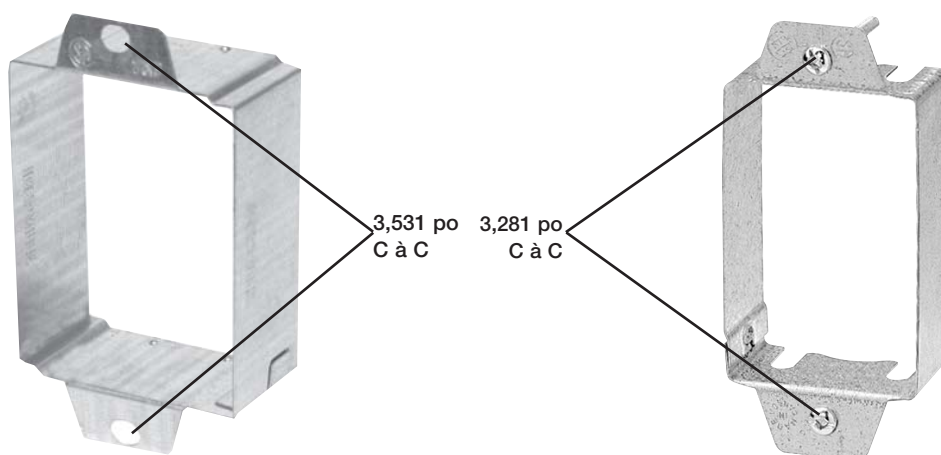

Prolongements

CISBEXHV

CISBEX

Règlement CSA C22.2 No. 18.1 1-04 paragraphe 9.8