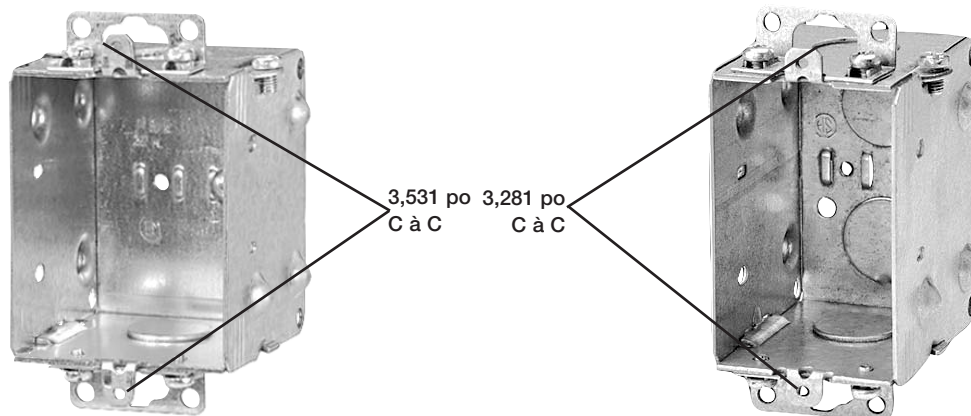

CI6852-HV

CI6853-HV

CI6854-HV

Spécifications techniques

N° cat.	Description
Plaques en acier inoxydable 347 V (pour boîtes CI1204-HV)	
BC52171-HV-KIT	Ensemble 347 volts. 4 po carré. Applications dans les colombages de bois.
BC52171-KSSXHVKIT	Ensemble 347 volts. 4 po carré. Applications dans les colombages d'acier.
CI6851-HV	Un interrupteur 347 volts.
CI6852-HV	Deux interrupteurs 347 volts.
CI6853-HV	Trois interrupteurs 347 volts.
CI6854-HV	Quatre interrupteurs 347 volts.

NOTE: Complet avec vis de montage pour appareil.
Espacement latéral 2-1/4 po sur les couvercles **CI6852-HV / CI6853-HV / CI6854-HV**.

Boîtes 347 volts

IBERVILLE md

HV (347 VOLT) vs Espacement d'une boîte régulière