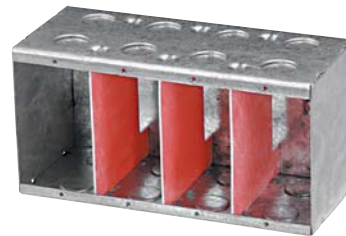

CIMBS-1-HV

CIMBS-4-HV

1 groupe à 4 groupes

CIMBD-1-HV

CIMBD-4-HV

1 groupe à 4 groupes

Spécifications techniques

N° cat.	Volume (po.cu.)	H x L x P (pouces) de groupes	Débouchures	
			Largeur (pouces)	1/2 po bouts
2-3/8 po Profond x 4 po Haut				
CIMBS-1-HV	20,25	1	2-1/4	2
CIMBS-2-HV	20,25 / groupe	2	4-1/16	4
CIMBS-3-HV	20,25 / groupe	3	5-7/8	6
CIMBS-4-HV	20,25 / groupe	4	7-11/16	8
3-3/8 po Profond x 4 po Haut				
CIMBD-1-HV	22,5	1	2-1/4	4
CIMBD-2-HV	22,5 / groupe	2	4-1/16	8
CIMBD-3-HV	22,5 / groupe	3	5-7/8	12
CIMBD-4-HV	22,5 / groupe	4	7-11/16	16

NOTE: Toutes les boîtes HV ont des trous taraudés espacés de 3-17/32 po pour les interrupteurs 347 volts.
Espacement latéral standard 1-13/16 po, sur les boîtes pré-groupées.
Les boîtes pré-groupées incluent les cloisons en fibre.

Cloisons seulement

CIMBS-HV-PART
CIMBD-HV-PART

Boîtes 347 volts

et accessoires

IBERVILLE^{md}

BC52171-HV-KIT

BC52171-KSSXHVKIT

CI1204-1-HV

N° cat.	Capacité (po.cu.)	Nombre de groupes	Dimensions H x L x P (pouces)	Caractéristiques			Débouchures 1/2 po bouts	Débouchures câble bouts
				oreilles	brides	équerres		
2-1/2 po Profond — Groupable								
BC52171-HV-KIT	33,6	1	4 x 4 x 2-1/8	-	-	-	2	-
BC52171-KSSXHVKIT	33,6	1	4 x 4 x 2-1/8	-	-	“SSX”	2	-
CI1204-1-HV	16,0	1	3 x 2-1/4 x 2-1/2	en retrait	-	-	2	-
CI1204-2-HV	32,0	2	3 x 4-1/2 x 2-1/2	en retrait	-	-	4	-
CI1204-3/4-SSX-HV	16,0	1	3 x 2 x 2-1/2	-	-	“SSX”	-	-
CI1204-LA-HV	16,0	1	3 x 2-1/4 x 2-1/2	en surface	BX	-	-	4
CI1204-LSSAX-HV	16,0	1	3 x 2-1/4 x 2-1/2	-	BX	“SSX”	-	4
CI1204-LSSAX-HV-1	16,0	1	3 x 2-1/4 x 2-1/2	-	BX	“SSX”	-	4
CI1204-SSX-HV	16,0	1	3 x 2-1/4 x 2-1/2	-	-	“SSX”	2	-
CI1204-SS1X-HV	16,0	1	3 x 2-1/4 x 2-1/2	-	-	“SSX”	2	-