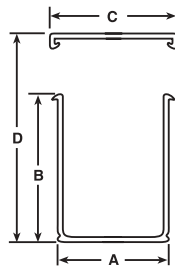

Solid Wall Duct (chlorine free) Noryl®

Noryl Cat. No.		Nom. Size		Dimensions-Inches				
Duct	Cover	W	H	A	B	C	D	E
-		.50	.50	.62	.50	.75	.56	on ctr.
-		.50	1.00	.62	1.00	.75	1.10	on ctr.
-		.50	1.25	.62	1.25	.75	1.35	on ctr.
-		.50	1.75	.62	1.75	.75	1.88	on ctr.
-		.50	2.00	.62	2.00	.75	2.10	on ctr.
-		.75	.75	.86	.75	1.06	.88	on ctr.
-		.75	1.00	.86	.75	1.06	1.10	on ctr.
-		.75	1.25	.86	1.25	1.06	1.35	on ctr.
-		.75	1.50	.86	1.50	1.06	1.60	on ctr.
-		.75	2.00	.86	2.00	1.06	2.10	on ctr.
U51000		1.00	1.00	1.13	1.00	1.38	1.10	on ctr.
U51125		1.00	1.25	1.13	1.25	1.38	1.35	on ctr.
U50115		1.00	1.50	1.13	1.50	1.38	1.60	on ctr.
U50102	50010	1.00	2.00	1.18	2.00	1.38	2.10	on ctr.
U50103		1.00	3.00	1.18	3.00	1.38	3.10	on ctr.
U50104		1.00	4.00	1.20	4.00	1.38	4.10	on ctr.
-		1.50	1.00	1.63	1.00	1.88	1.10	on ctr.
U50155		1.50	1.50	1.63	1.50	1.88	1.60	on ctr.
U50152	50015	1.50	2.00	1.68	2.00	1.88	2.10	on ctr.
U50153		1.50	3.00	1.68	3.00	1.88	3.10	on ctr.
U50154		1.50	4.00	1.70	4.00	1.88	4.10	on ctr.
U50201		2.00	1.00	2.13	1.00	2.38	1.10	.50
U50215		2.00	1.50	2.13	1.50	2.38	1.60	.50
U50202		2.00	2.00	2.18	2.00	2.38	2.10	.50
U50203	50020	2.00	3.00	2.18	3.00	2.38	3.10	.50
U50204		2.00	4.00	2.20	4.00	2.38	4.10	.50
U50205		2.00	5.00	2.20	5.00	2.38	5.10	.50
-		2.50	3.00	2.68	3.00	2.88	3.10	on ctr.
-		3.00	1.00	3.13	1.00	3.38	1.10	1.00
U53125		3.00	1.25	3.13	1.25	3.38	1.35	on ctr.
-		3.00	2.00	3.18	2.00	3.38	2.10	1.00
U50302	50030	3.00	3.00	3.18	3.00	3.38	3.10	1.00
U50304		3.00	4.00	3.20	4.00	3.38	4.10	1.00
U50305		3.00	5.00	3.20	5.00	3.38	5.10	1.00
-		4.00	1.00	4.20	1.00	4.38	1.10	1.50
U50402		4.00	2.00	4.18	2.00	4.38	2.10	1.50
U50403	50040	4.00	3.00	4.18	3.00	4.38	3.10	1.50
U50404		4.00	4.00	4.20	4.00	4.38	4.10	1.50
U50405		4.00	5.00	4.20	5.00	4.38	5.10	1.50

Typical Side View

Overall Height Cover Installed

Bottom Mounting Holes, 1/2 x 3/16

Vinyl duct is UL Recognized , UL 94 V-0 rated CSA Certified and meets the JIC requirements.